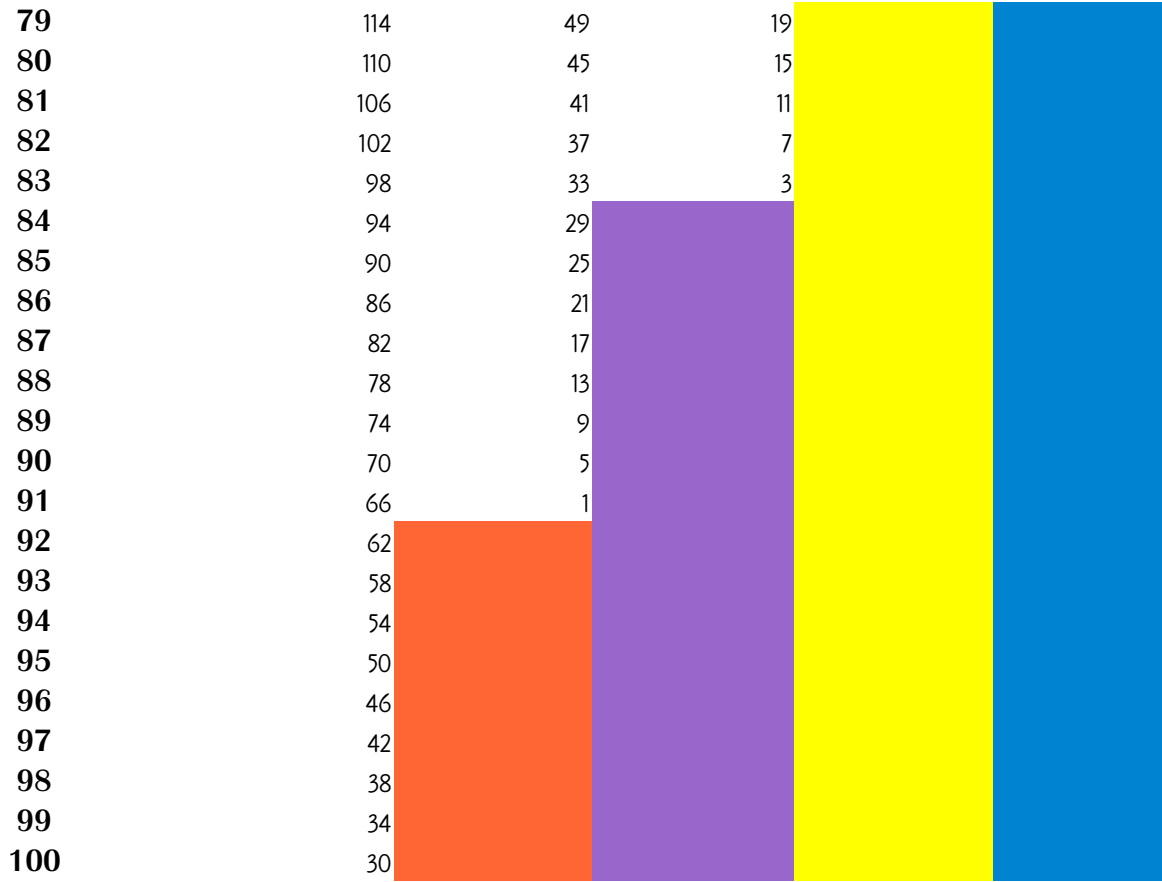

What you need to get on the final exam... (exam = 20%)

Class Percent	To Get and A	To Get a B	To Get a C+	To Get a C	To Pass
40	270	205	175	140	90
41	266	201	171	136	86
42	262	197	167	132	82
43	258	193	163	128	78
44	254	189	159	124	74
45	250	185	155	120	70
46	246	181	151	116	66
47	242	177	147	112	62
48	238	173	143	108	58
49	234	169	139	104	54
50	230	165	135	100	50
51	226	161	131	96	46
52	222	157	127	92	42
53	218	153	123	88	38
54	214	149	119	84	34
55	210	145	115	80	30
56	206	141	111	76	26
57	202	137	107	72	22
58	198	133	103	68	18
59	194	129	99	64	14
60	190	125	95	60	10
61	186	121	91	56	6
62	182	117	87	52	2
63	178	113	83	48	
64	174	109	79	44	
65	170	105	75	40	
66	166	101	71	36	
67	162	97	67	32	
68	158	93	63	28	
69	154	89	59	24	
70	150	85	55	20	
71	146	81	51	16	
72	142	77	47	12	
73	138	73	43	8	
74	134	69	39	4	
75	130	65	35	0	
76	126	61	31		
77	122	57	27		
78	118	53	23		

Sheet1

Sheet2

Course %	A	B	C	Pass
40				
41				
42				
43				
44				
45				
46				
47				
48				
49				
50				
51				
52				
53				
54				
55				
56				
57				
58				
59				
60				
61				
62				
63				
64				
65				
66				
67				
68				
69				
70				
71				
72				
73				
74				
75				
76				
77				

78
79
80
81
82
83
84
85
86
87
88
89
90
91
92
93
94
95
96
97
98
99
100